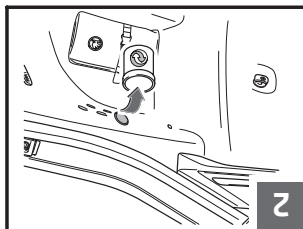

Tento výrobek je shodný s typem schváleným Ministerstvem dopravy
České republiky pod číslem schválení ATEST 8SD č.1426.

www.skoda-auto.com
www.skoda-auto.cz

Nr.: SE0 065 191/ 03.2013

SIMPLY CLEVER

ŠKODA

Octavia (5E5)

Montážní návod/ Montageanleitung/ Fitting instructions

Objednací číslo/ Bestellnummer/ Order Number

SE0 065 191

**Sklopný hák
Klappbarer Bügel für Kofferraum
Folding hook for boot**